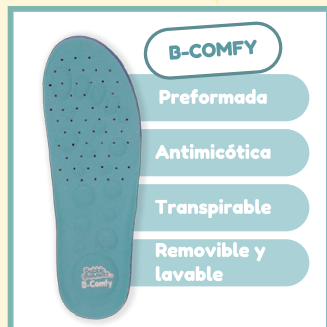

34-36: 411-601N9

\$119.900

Capellada: Sintético
Producto importado

B-COMFY

Preformada

Antimicótica

Transpirable

Removible y
lavable

B-Comfy

Velcro y elástico

Manolo Negro

22-25: 111-6023M

Blanco

22-25: 111-1023M

26-29: 211-1023M

\$99.900