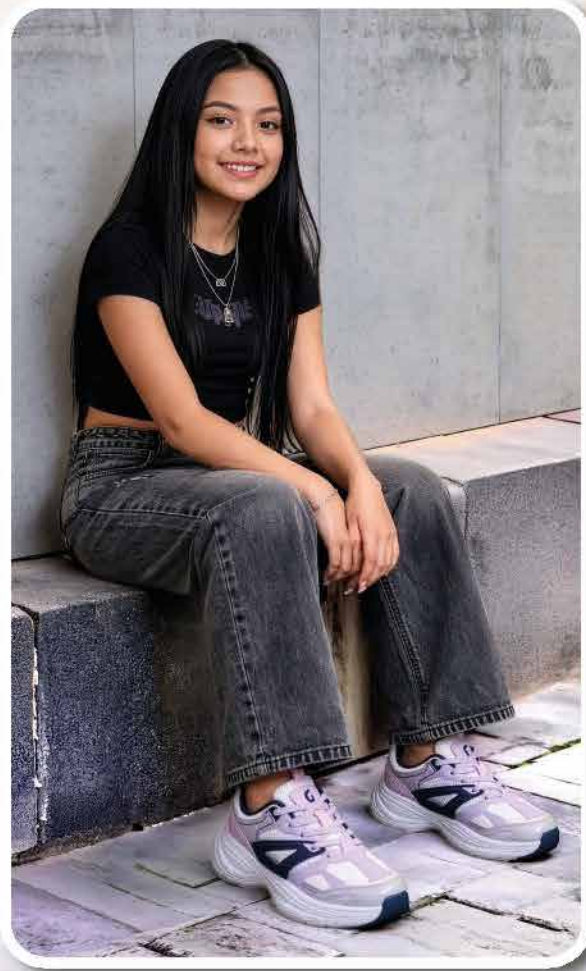

NUEVA COLECCIÓN

Sus nuevas BFF