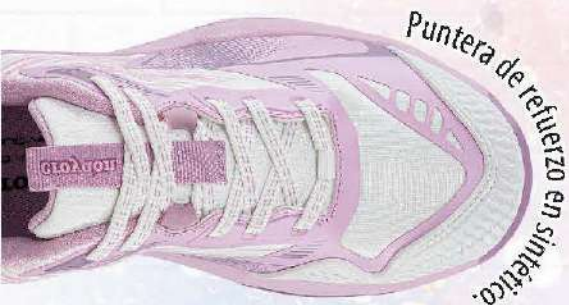

DEMUSA

36-38

\$179.900

Elaborados en textil y sintético.

3 ROSADO/A022142

140 Unidades Disponibles

Diseño tipo bota,
mayor protección
para el tobillo.

1