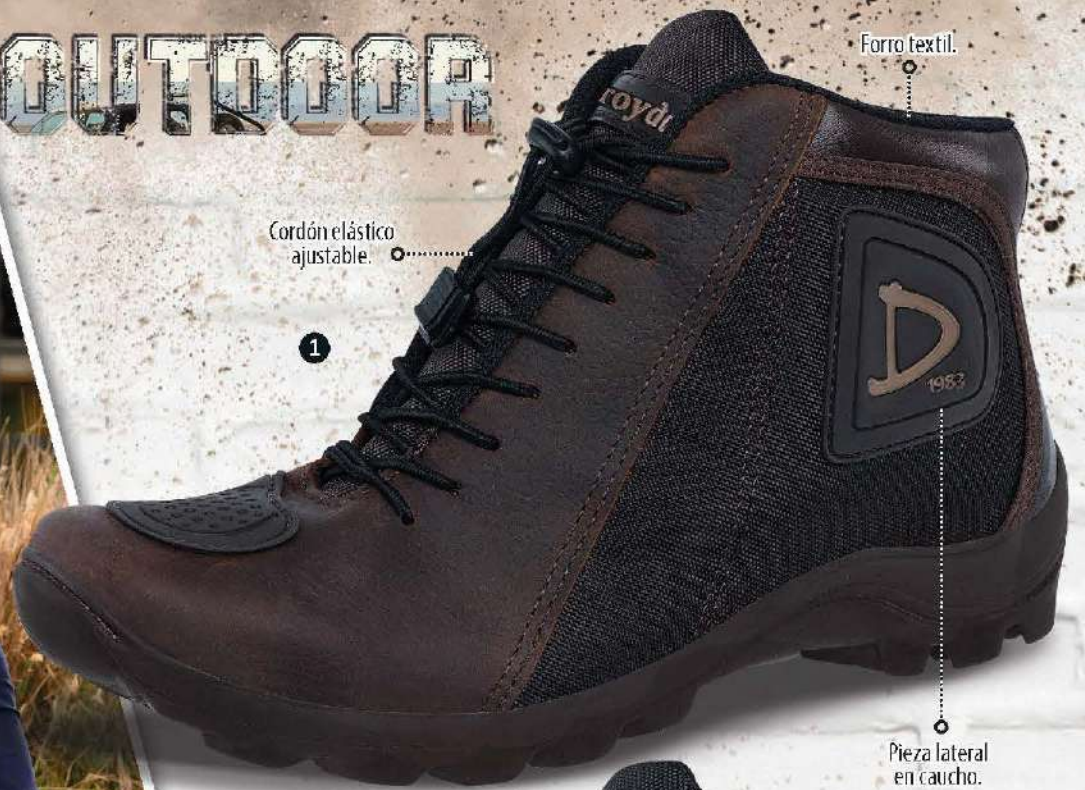

2

Plantilla
en EVA.

1

Correa con

Velcro.

Importado de Brasil. 60 días de garantía. Hasta agotar existencias.

OUTDOOR

Forro textil.